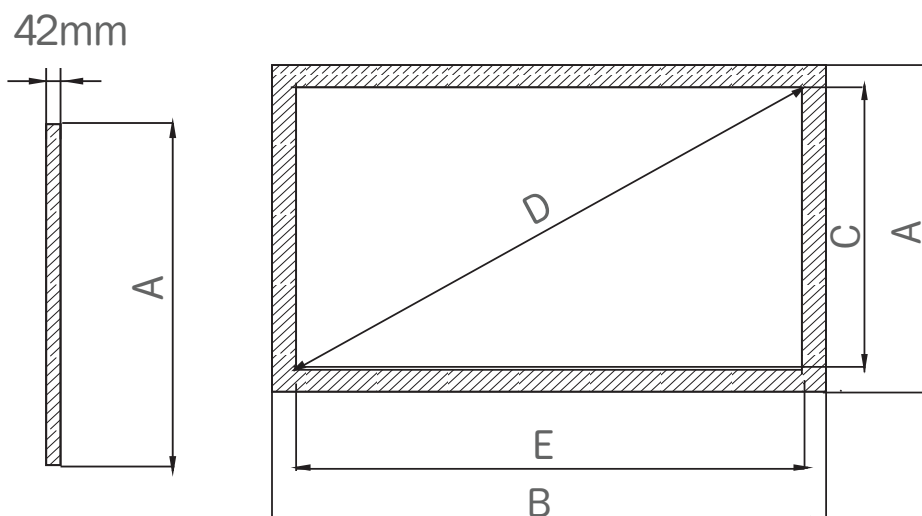

Matte White

Угол обзора 160°

Усиление 1

Matte White Sound

Угол обзора 160°

Усиление 1

MW - Matte White
MWS - Matte White Sound

| Формат | Код продукта | Общий размер (АxВ, см) | Рабочая область (СxЕ, см) | Диагональ рабочей области D (см/дюймы) | Полотно | Черная кайма по периметру (G, см) | Вес |
|------------------|--------------|------------------------|---------------------------|--|---------|-----------------------------------|------|
| 16:9 | LCH-100101 | 116x193 | 100x177 | 203/80" | MW | 8 | 9,2 |
| | LCH-100102 | 130x219 | 114x203 | 234/92" | MW | 8 | 10 |
| | LCH-100103 | 136x229 | 120x213 | 244/96" | MW | 8 | 10,5 |
| | LCH-100104 | 141x238 | 125x221 | 254/100" | MW | 8 | 11 |
| | LCH-100105 | 148x251 | 132x235 | 269/106" | MW | 8 | 12 |
| | LCH-100106 | 164x280 | 148x264 | 302/119" | MW | 8 | 12,8 |
| | LCH-100107 | 182x311 | 166x295 | 338/133" | MW | 8 | 15 |
| | LCH-100108 | 203x348 | 187x332 | 381/150" | MW | 8 | 16,5 |
| | LCH-100109 | 214x368 | 198x352 | 404/159" | MW | 8 | 17,5 |
| | LCH-100130 | 232x400 | 216x384 | 442/174" | MW | 8 | 19 |
| | LCH-100131 | 268x458 | 244x434 | 498/196" | MW | 12 | 20,5 |
| | LCH-100132 | 296x508 | 272x484 | 556/219" | MW | 12 | 22 |
| | LCH-100121 | 116x193 | 100x177 | 203/80" | MWS | 8 | 9,2 |
| | LCH-100122 | 130x219 | 114x203 | 234/92" | MWS | 8 | 10 |
| | LCH-100123 | 136x229 | 123x213 | 244/96" | MWS | 8 | 10,5 |
| | LCH-100124 | 141x238 | 125x221 | 254/100" | MWS | 8 | 11 |
| | LCH-100125 | 148x251 | 132x235 | 269/106" | MWS | 8 | 12 |
| | LCH-100126 | 164x280 | 148x264 | 302/119" | MWS | 8 | 12,8 |
| | LCH-100127 | 182x311 | 165x295 | 338/133" | MWS | 8 | 15 |
| | LCH-100128 | 203x348 | 187x332 | 381/150" | MWS | 8 | 16,5 |
| LCH-100129 | 214x368 | 198x352 | 404/159" | MWS | 8 | 17,5 | |
| Панорамный экран | | | | | | | |
| | LCH-100110 | 148x252 | 132x235 | 269/106" | MW | 8 | 12,5 |
| | LCH-100111 | 164x281 | 148x264 | 302/119" | MW | 8 | 13,5 |
| | LCH-100112 | 182x313 | 166x295 | 338/133" | MW | 8 | 16 |
| | LCH-100113 | 203x350 | 187x332 | 381/150" | MW | 8 | 18 |
| | LCH-100114 | 214x370 | 198x352 | 404/159" | MW | 8 | 19 |
| Ножки для экрана | | | | | | | |
| | LCH-100115 | - | - | 203-254/80-100" | - | - | 6 |
| | LCH-100116 | - | - | 269/106" | - | - | 7 |
| | LCH-100117 | - | - | 302/119" | - | - | 7 |
| | LCH-100118 | - | - | 338/133" | - | - | 9,5 |
| | LCH-100119 | - | - | 381/150" | - | - | 9,5 |
| | LCH-100120 | - | - | 404/159" | - | - | 9,5 |