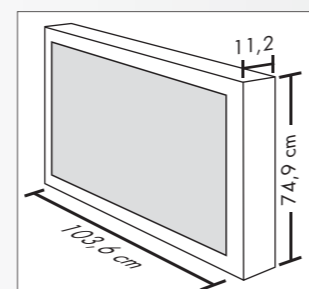

Metz LINUS 42 FHDTV 100 / Metz LINUS 42 FHDTV 100 R

Размер экрана по диагонали:

- 42" (106 см)

Размеры (с настольной подставкой)/вес:

- Около. W 103.6 x H 80.2 x D 28.0 см / 22.8 кг (Linus 42 FHDTV 100)
- 24.2 кг (Linus 42 FHDTV 100 R)

цвета:

- Черный мокко
- Серебристый „металлик“
- Жемчужно-серебристый (только Linus 42 FHDTV 100)

Входит в комплект поставки:

- Поворотная и наклонная стеклянная настольная подставка
- цвет:
- Черный
- Размеры/вес:
- W 60.5 x H 18.0 x D 28.0 см / около 5.6 кг
- Угол поворота: +/- 45°
- Угол наклона: - 5°