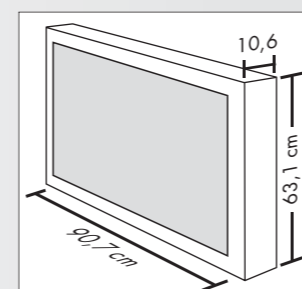

* В зависимости от сигнала

SRS WOW® - это торговая марка SRS Labs, Inc
The HD ready логотип - это торговая марка EICTA

Metz CLARUS 37 ST

Размер экрана по диагонали:

- 37" (94 см)

Размеры (с настольной подставкой)/вес: