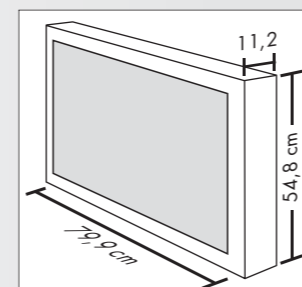

Metz AXIO 32 CT

Размер экрана по диагонали:

- 32" (80 см)

Размеры (с настольной подставкой)/вес:

- W 79.9 x H 59.2 x D 26.0 см / около 15 кг

Цвета:

- Черный
- Серебристый „металлик“

Входит в комплект поставки: