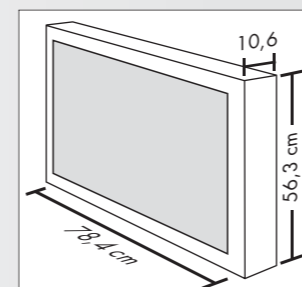

Metz CLARUS 32 ST

Размер экрана по диагонали:

- 32" (80 см)

Размеры (с настольной подставкой)/вес:

- Около W 78.4 x H 61.5 x D 21.0 см / 15.4 кг

Цвета:

- Черный
- Серебристый

Входит в комплект поставки: