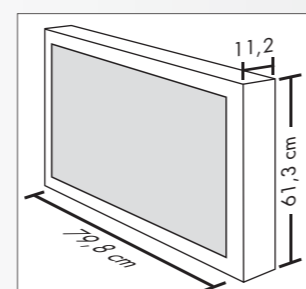

SRS WOW® - это торговая марка SRS Labs, Inc.
The HD ready логотип - это торговая марка EICTA