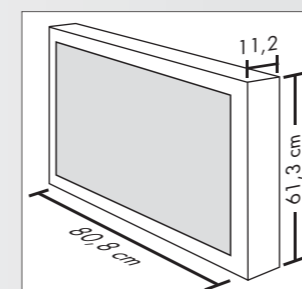

Metz SIRIUS 32 HDTV 100 R

- Размер экрана по диагонали:
- 32" (80 см)
- Размеры (с настольной подставкой)/вес:
- W 80.8 x H 64.5 x D 26.0 см / около 19 кг
- Цвет:
- черный с полированными алюминиевыми боковыми панелями