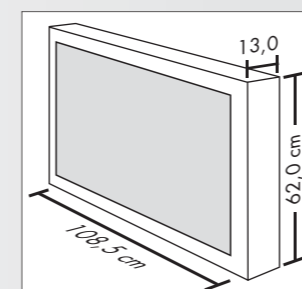

Metz PRIMUS 42 FHDTV 100 R
настенный вариант

1. Размер экрана по диагонали:
2. 106 см (42")
3. Размеры (с настольной подставкой)/вес :
4. W 108.5 x H 62.0 x D 13.0 см
   - около 29.7 кг
5. цвет:
6. Черный

Входит в комплект поставки:

Настенное крепление, включая пластину, покрывающую стену.