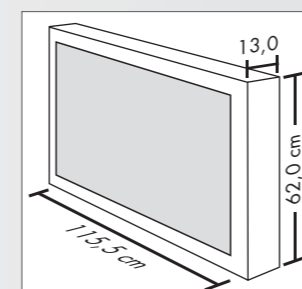

reddot design award
honourable mention 2008

SRS WOW® - это торговая марка SRS Labs, Inc
The HD ready логотип - это торговая марка EICTA