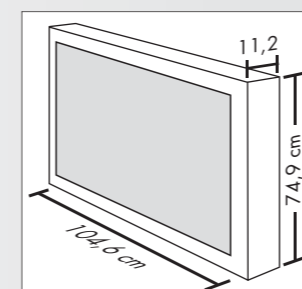

Metz SIRIUS 42 FHDTV 100 R

Размер экрана по диагонали:

- 106 см (42")

Размеры (с настольной подставкой)/вес:

- W 104.6 x H 80.2 x D 32.0 см / около 30 кг

Цвет:

- черный с полированными алюминиевыми боковыми панелями

Входит в комплект поставки:

Поворотная и наклонная стеклянная настольная подставка

Цвет:

- Черный

Размеры/вес:

- W 60.5 x H 18.0 x D 32.0 см / около 5.6 кг

Угол поворота: +/- 45°

Угол наклона: - 5°

SRS WOW® - это торговая марка SRS Labs, Inc
The HD ready логотип - это торговая марка EICTA