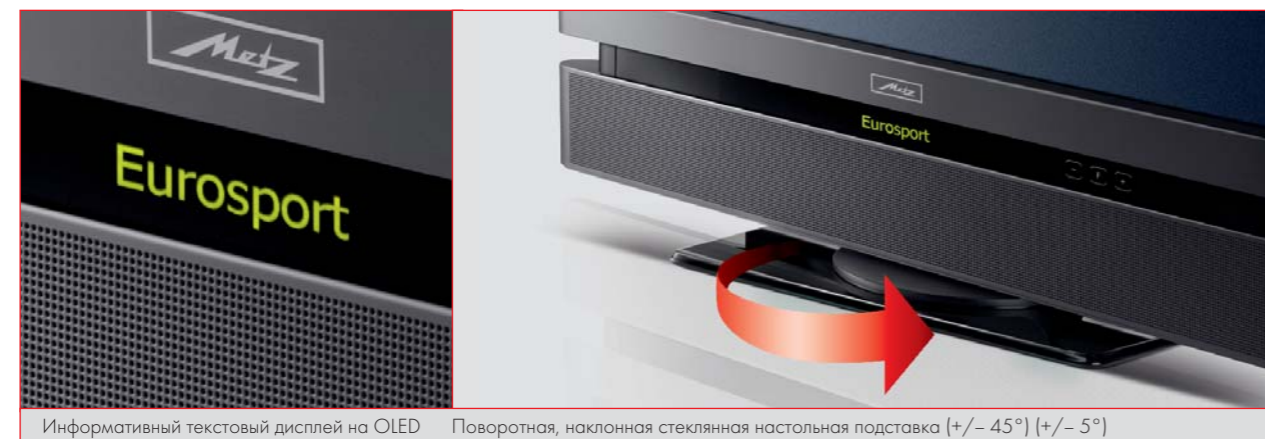

Linus 42 FHDTV 100

- Вставной рекордер на жестком диске (PVR)*

Linus 42 FHDTV 100 R

- Встроенный рекордер на жестком диске (PVR)

Техническое совершенство

- Великолепная четкость изображения с полным разрешением HD: 1920 x 1080
- Технология 100 Hz DMC для оптимального отображения движений
- Оптимизированное изображение: Технология mecaVisionHD+ для точной передачи движений, великолепной контрастности и выдающейся четкости
- Компенсация динамичных движений (DMC) для идеально четкого отображения быстрых движений, даже в HDTV
- Трехмерный гребенчатый фильтр (3D), подавление помех на цветовых переходах
- Система авто контраста LUX: подстройка параметров изображения под окружающее освещение
- Система объемного звучания SRS WOW®, эффективная акустика с фазоинверторами