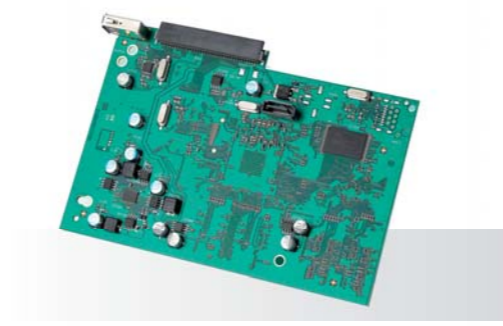

Настольная подставка

Цвет:

- Черный
- Размеры/вес:
- W 52.0 x H 16.0 x D 21.0 см / 1.4 кг

HDTV модуль

Предназначен для:

- Цифрового приема HDTV: спутникового (DVB-S2), кабельного (DVB-C)
- Демонстрации JPEG фотографий через USB интерфейс