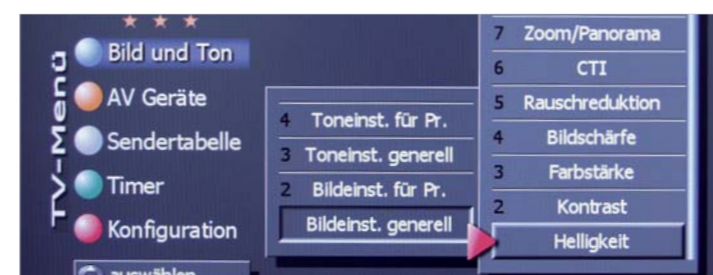

Metz – всегда первый класс.

НАГРАДЫ В ТЕСТАХ

Дружелюбность к пользователю

Встроенное Руководство пользователя

Смотреть телевизор – нет ничего проще: мир и так устроен слишком сложно. По этой причине мы постарались, чтобы Metz объяснял все сам – без необходимости обращаться к толстому Руководству пользователя! Как только возникает вопрос, ответ легко найти с помощью кнопки «info», которая открывает визуально привлекательное меню пояснений. В дополнение к этому у нас имеется заслужившая награды концепция Tri-Star для дружественного общения с телевизором.

Интерфейс пользователя Tri-Star

3-УРОВНЕВАЯ СИСТЕМА УПРАВЛЕНИЯ ТЕЛЕВИЗОРОМ

Metz позволяет вам постоянно контролировать ситуацию. С помощью 3-уровневой системы управления Tri-Star, награжденной знаком «Plus X award», вы можете задать уровень ее сложности и определить,