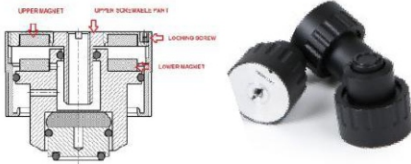

Ground it deluxe 1:

Размеры: 500 x 65 (45) x 400 мм с шипами (без шипов)
 Вес: 11,6 кг

Ground it deluxe 2:

Размеры: 435 x 65 (45) x 340 мм с шипами (без шипов)
 Вес: 8,5 кг

Ground it deluxe 3:

Размеры: 500 x 65 (45) x 400 мм с магнитными ножками (без магнитных ножек)
 Вес: 13,5 кг

Ground it deluxe 3 подходит для всех новейших проигрывателей, а особенно для массивных моделей, например

- ⇒ Xtension 9
- ⇒ Xtension 10
- ⇒ Xtension 12
- ⇒ Signature 10

Ground it deluxe 3 В комплект входят специальные ножки на магнитной подвеске, которые эффективно изолируют проигрыватель от поверхности, на которой он стоит

Подставка Ground it deluxe с проигрывателем Pro-Ject RPM и крышкой Cover it:

Ground it deluxe 1 & 2 — ножки-шипы в комплекте

Ground it deluxe 2 подходит для всех проигрывателей компании Pro-Ject Audio Systems, а именно